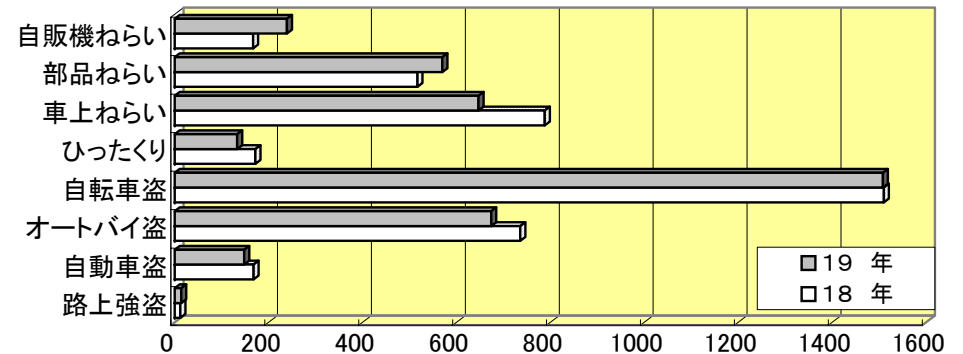

枚方市・交野市の犯罪発生状況【平成19年中】

枚方警察署防犯係
電話 (072)845-1234

1・刑法犯

罪種別・市別		総数	凶悪犯	粗暴犯	窃盗犯	知能犯	その他
計	19年	7240	39	169	5711	200	1121
	18年	7271	39	203	5711	234	1084
	増減	-31	0	-34	0	-34	37
枚方市	19年	6211	36	138	4929	165	943
	18年	6281	34	163	4949	197	938
	増減	-70	2	-25	-20	-32	5
交野市	19年	1016	2	28	781	28	177
	18年	981	4	38	759	35	145
	増減	35	-2	-10	22	-7	32
不明	19年	13	1	3	1	7	1
	18年	9	1	2	3	2	1
	増減	4	0	1	-2	5	0

3・街頭犯罪

	路上強盗	自動車盗	オートバイ盗	自転車盗	ひったくり	車上ねらい	部品ねらい	自販機ねらい
19年	14	148	674	1508	133	647	570	239
18年	12	168	736	1510	172	788	517	167
増減	2	-20	-62	-2	-39	-141	53	72

2・窃盗犯

みんなで力をあわせて 安全・安心まちづくり

罪種別・市別		総数	侵入盗							非侵入盗									
			空き巣狙い	忍び込み	居空き	事務所荒らし	出店荒らし	その他	計	自動車盗	オート盗	自転車盗	ひったくり	車上ねらい	部品ねらい	自販機ねらい	万引き	その他	計
計	19年	5711	350	26	11	60	55	63	565	148	674	1508	133	647	570	239	210	1017	5146
	18年	5711	283	39	11	90	76	53	552	168	736	1510	172	788	517	167	178	923	5159
	増減	0	67	-13	0	-30	-21	10	13	-20	-62	-2	-39	-141	53	72	32	94	-13
枚方市	19年	4929	307	18	8	49	47	61	490	123	596	1285	121	544	487	197	203	883	4439
	18年	4949	232	29	9	84	73	49	476	147	641	1307	159	670	438	150	165	796	4473
	増減	-20	75	-11	-1	-35	-26	12	14	-24	-45	-22	-38	-126	49	47	38	87	-34
交野市	19年	781	43	8	3	11	8	2	75	25	78	223	12	103	83	42	6	134	706
	18年	759	51	10	2	6	3	4	76	20	94	202	13	118	79	17	13	127	683
	増減	22	-8	-2	1	5	5	-2	-1	5	-16	21	-1	-15	4	25	-7	7	23
不明	19年	1	0	0	0	0	0	0	0	0	0	0	0	0	0	0	1	0	1
	18年	3	0	0	0	0	0	0	0	1	1	1	0	0	0	0	0	0	3
	増減	-2	0	0	0	0	0	0	0	-1	-1	-1	0	0	0	0	1	0	-2